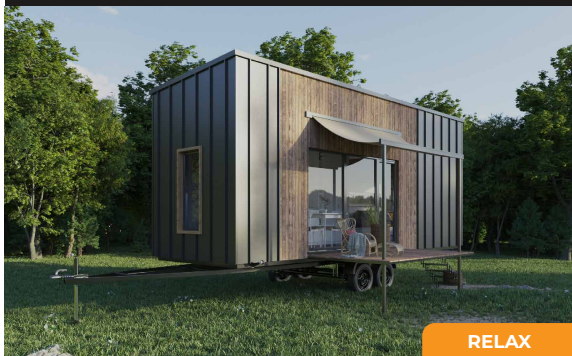

Mobilní a montované domy

Kolo
dom®