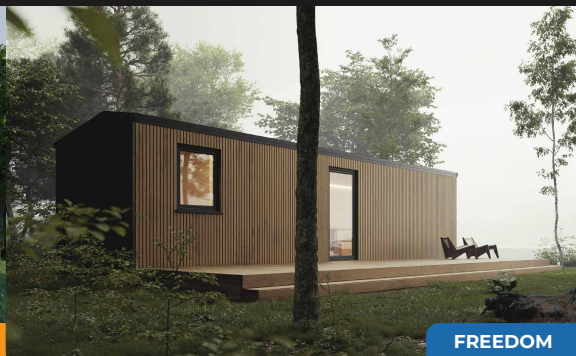

Mobilní a montované domy

Kolo
dom®

RELAX

FREEDOM

HOLIDAY

FAMILY

AIR BNB

ONE

Model: **Kolodom ONE** | Plocha: **39,5 m²** | Rozměr: **12,10 x 3,85 m**